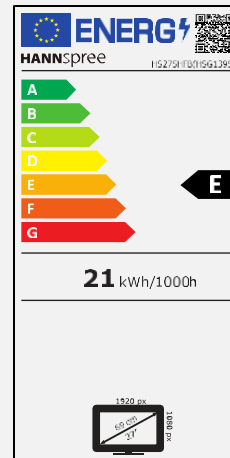

### ANDERE EIGENSCHAFTEN

Umwelt  
freundlich

Blautlicht  
arm

Neigbar

Flimmer  
frei

Bildschirmgröße	68,6cm / 27" Diagonal
Paneltyp	TFT – LED Backlight VA Type Panel (*)
Seitenverhältnis	16:9
Auflösung (H x V)	1920 x 1080 Full HD
Helligkeit	250cd/m <sup>2</sup>
Kontrast (Nativ)	3.000:1 (Nativ)
Kontrast (Aktiv)	8.000.000:1 (Aktiv)
Blickwinkel L/R; U/D	178° H – 178° V (CR >10)
Reaktionszeit	5 Millisekunden
Pixelabstand	0,31125 (H) x 0,31125 (V) mm
Displayoberfläche	Blendfrei, Härte 3H
Displayfarben	16.7M Farben
Horizontale Frequenz	30 ~ 83 kHz
Vertikale Frequenz	50 ~ 75 Hz
Max Display Frequenz	1920 x 1080 @ 60Hz
Eingang 1	D-Sub (VGA)
Eingang 2	HDMI 1.4
Eingebaute Lautsprecher	Ja, 2W x 2; Kopfhöreranschluss Hinweis: Bei einer VGA-Verbindung können Sie die Monitorlautsprecher nicht aktivieren
Energieverbrauch	An: 20,8W; Stand-by: 0,4W; Aus: 0,2W
Stromquelle	Externes Netzteil: 12V – 2,5A Input: AC 100 ~ 240 Volt; 50 ~ 60 Hz
Produktabmessung	610,2 x 171,1 x 444,6 mm (B x T x H)
Verpackungsabmessung	682 x 126 x 513 mm (B x T x H)
Netto / Brutto Gewicht	4 Kg / 5,81 Kg
Gehäuse und Fußfarbe	Arm / Füße/ Zierleiste: Titanium Gray Rückseite: Black texture

VESA Anschluss	N/A
Monitor Ständer	Normaler Ständer
Neigbar / Kensingtonschloss	-5° ~ 15° / Ja
Pivot / Schwenken	- / -
Bedienelemente	Menu, (+), (-), AUTO, Power
Farbeinstellungen	Warm, Natürlich, Kalt, Benutzerdefiniert
Voreinstellungen	PC, Film, Game, ECO Modes
Bildschirmanzeige	16 OSD Sprachen
Lieferumfang	Netzteil mit Stromkabel (1,5m); HDMI Kabel (1,5m); Garantiekarte; Schnellstartanleitung
Andere Eigenschaften	Low Blue Light Modus / Flimmerfrei