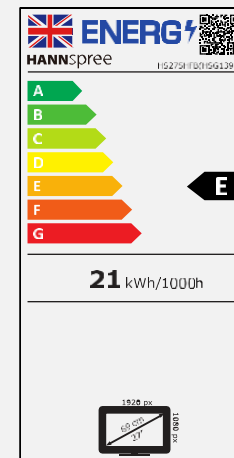

### ANDERE EIGENSCHAFTEN

Umwelt  
freundlich

Blautlicht  
arm

Neigbar

Flimmer  
frei

Bildschirmgröße	68,6cm / 27" Diagonal
Paneltyp	TFT – LED Backlight VA Type Panel (*)
Seitenverhältnis	16:9
Auflösung (H x V)	1920 x 1080 Full HD
Helligkeit	250cd/m <sup>2</sup>
Kontrast (Nativ)	3.000:1 (Nativ)
Kontrast (Aktiv)	8.000.000:1 (Aktiv)
Blickwinkel L/R; U/D	178° H – 178° V (CR >10)
Reaktionszeit	5 Millisekunden
Pixelabstand	0,31125 (H) x 0,31125 (V) mm
Displayoberfläche	Blendfrei, Härte 3H
Displayfarben	16.7M Farben
Horizontale Frequenz	30 ~ 83 kHz
Vertikale Frequenz	50 ~ 75 Hz
Max Display Frequenz	1920 x 1080 @ 60Hz
Eingang 1	D-Sub (VGA)
Eingang 2	HDMI 1.4
Eingebaute Lautsprecher	Ja, 2W x 2; Kopfhöreranschluss Hinweis: Bei einer VGA-Verbindung können Sie die Monitorlautsprecher nicht aktivieren
Energieverbrauch	An: 20,8W; Stand-by: 0,4W; Aus: 0,2W
Stromquelle	Externes Netzteil: 12V – 2,5A Input: AC 100 ~ 240 Volt; 50 ~ 60 Hz
Produktabmessung	610,2 x 171,1 x 444,6 mm (B x T x H)
Verpackungsabmessung	682 x 126 x 513 mm (B x T x H)
Netto / Brutto Gewicht	4 Kg / 5,81 Kg
Gehäuse und Fußfarbe	Arm / Füße/ Zierleiste: Titanium Gray Rückseite: Black texture

VESA Anschluss	N/A
Monitor Ständer	Normaler Ständer
Neigbar / Kensingtonschloss	-5° ~ 15° / Ja
Pivot / Schwenken	- / -
Bedienelemente	Menu, (+), (-), AUTO, Power
Farbeinstellungen	Warm, Natürlich, Kalt, Benutzerdefiniert
Voreinstellungen	PC, Film, Game, ECO Modes
Bildschirmanzeige	16 OSD Sprachen
Lieferumfang	Netzteil mit Stromkabel (1,5m); HDMI Kabel (1,5m); Garantiekarte; Schnellstartanleitung
Andere Eigenschaften	Low Blue Light Modus / Flimmerfrei